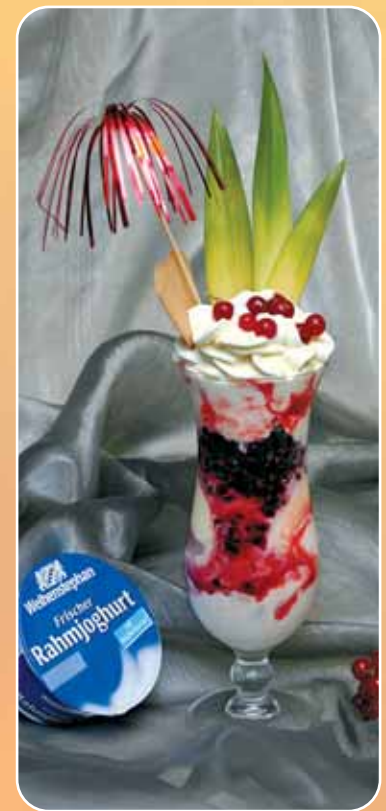

Joghurt- Spezialitäten

81	Joghurt-Mango-Becher	4,20 €
	Joghurt, Eis, Mango, Sahne	
82	Joghurt-Bananen-Becher	4,20 €
	Joghurt, Eis, Banane, Sahne	
83	Joghurt-Waldbeer-Becher	4,00 €
	Joghurt, Eis, Waldbeeren, Sahne	
84	Joghurt-Erdbeer-Becher (Saison) ...	4,20 €
	Joghurt, Eis, Erdbeeren, Sahne	
85	Joghurt-Ananas-Becher	4,00 €
	Joghurt, Eis, Ananas, Sahne	
86	Joghurt-Kiwi-Becher	4,20 €
	Joghurt, Eis, Kiwi, Sahne	
87	Joghurt-Pur-Becher	3,50 €
	Joghurt, Eis, Sahne	
88	Fitness-Becher	4,20 €
	Joghurteis, Naturjoghurt, Müsli, frische Früchte